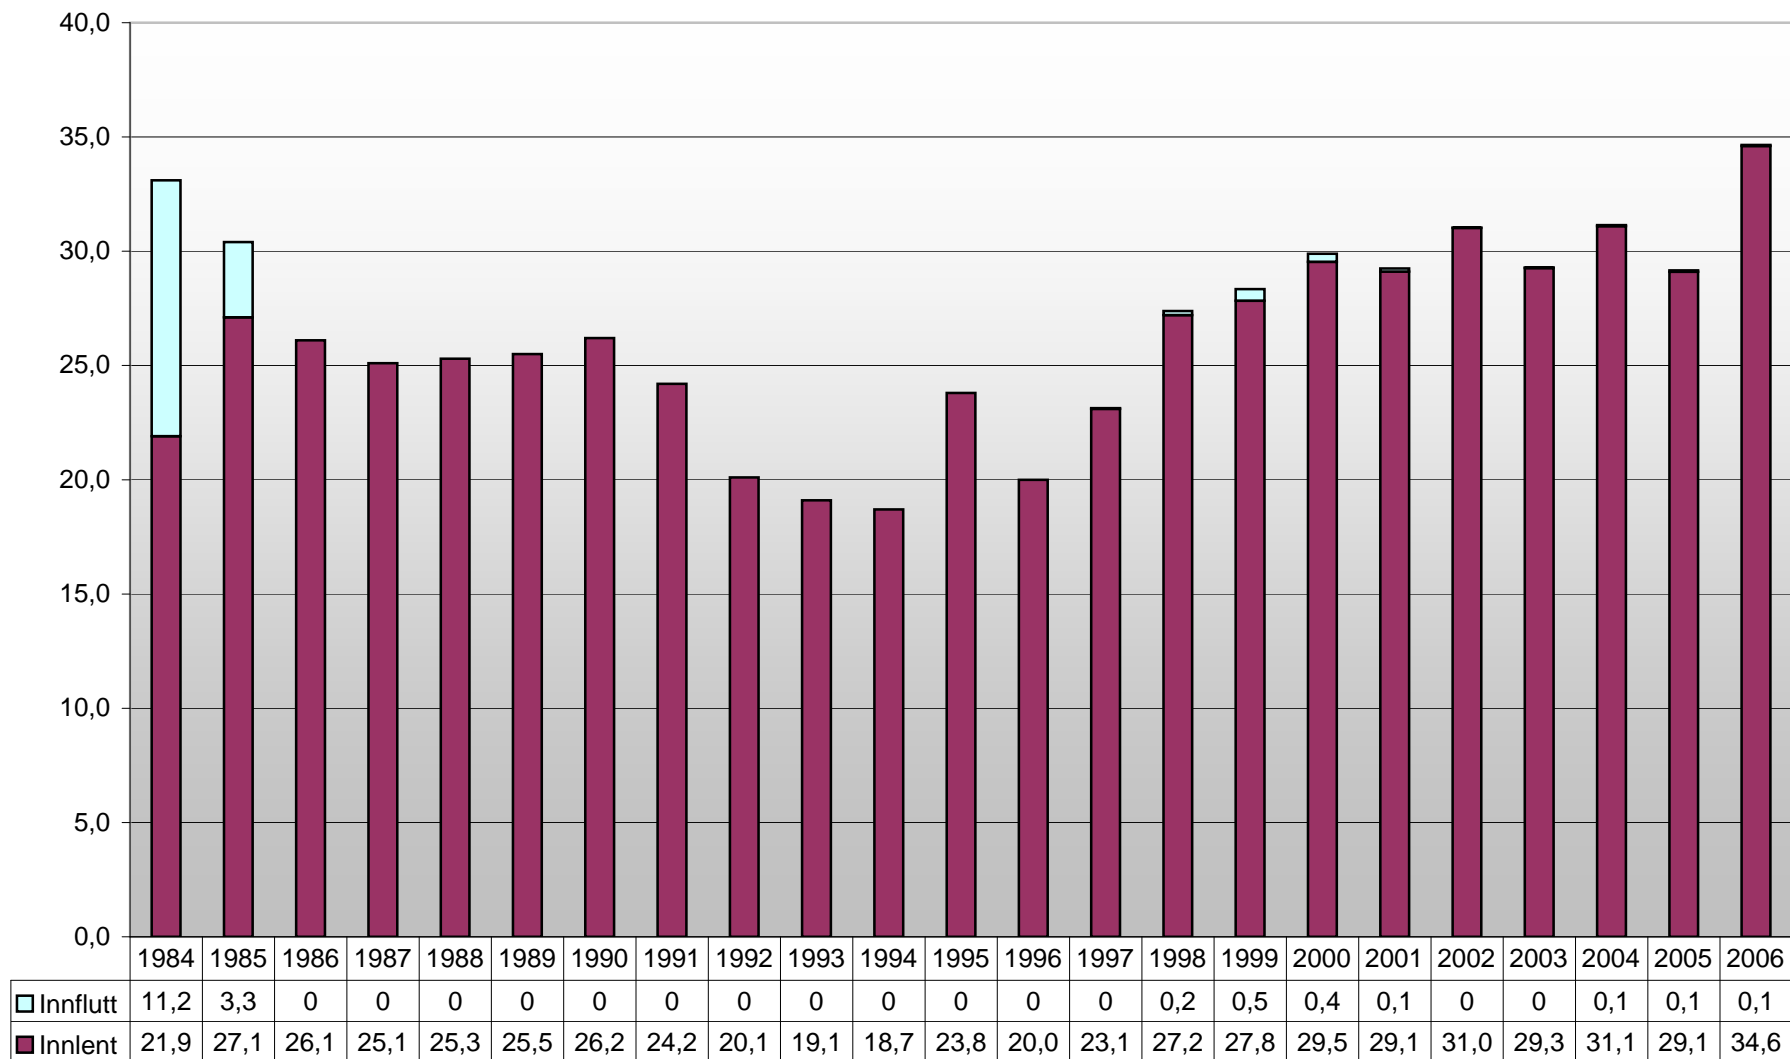

Yfirlit yfir innfluttning á fóðri á árunum 1984 til 2006

Til að fá upplýsingar um innfluttning veljið fóður af listanum. Einnig er hægt að fletta upp eða niður til að sjá súlurit annarra tegunda á listanum.

Búsund tonn

	1984	1985	1986	1987	1988	1989	1990	1991	1992	1993	1994	1995	1996	1997	1998	1999	2000	2001	2002	2003	2004	2005	2006
Alifuglar	20	22	23	19	17	20	17	17	16	15	14	17	15	16	18	18	20	19	23	25	24	23	24
Svín	9	10	11	12	14	14	13	13	13	14	13	15	13	15	16	19	19	22	33	26	25	24	24
Jórturdýr	33	30	26	25	25	26	26	24	20	19	19	24	20	23	27	28	30	29	31	29	31	29	35

Fóðurlöndur fyrir jörturdýr innflutt og innlend framleiðsla 1984 - 2006

Þúsund tonn

Fóðurlöndur fyrir svín innflutt og innlend framleiðsla 1984 - 2006

Þúsund tonn

Innflutt	5,1	5,9	5,1	3,5	1,8	0,2	0,2	0,2	0,3	0,2	0,1	0	0	0	0	0	0	0	0	0,1	0	0,1	0,2
Innlent	3,9	4,4	5,9	7,9	12,4	13,8	12,5	12,5	12,9	13,8	12,8	15,0	13,0	14,8	15,6	18,8	19,1	22,1	33,4	26,4	25,2	24,2	24,9

Fóðurlöndur fyrir alifugla innflutt og innlend framleiðsla 1984 - 2006

Þúsund tonn

Innflutt	11,3	11,6	10,0	3,9	1,9	0,6	0,7	0,6	0,5	0,4	0,2	0,3	0,2	0,0	0,0	0,0	0,0	0,0	0,0	0,0	0,0	0,0	0,0
Innlent	8,2	10,1	12,6	15,2	14,7	19,4	16,6	16,1	15,3	14,8	14,0	16,4	14,9	15,6	17,5	17,9	19,8	19,4	22,6	25,2	23,9	23,9	23,9