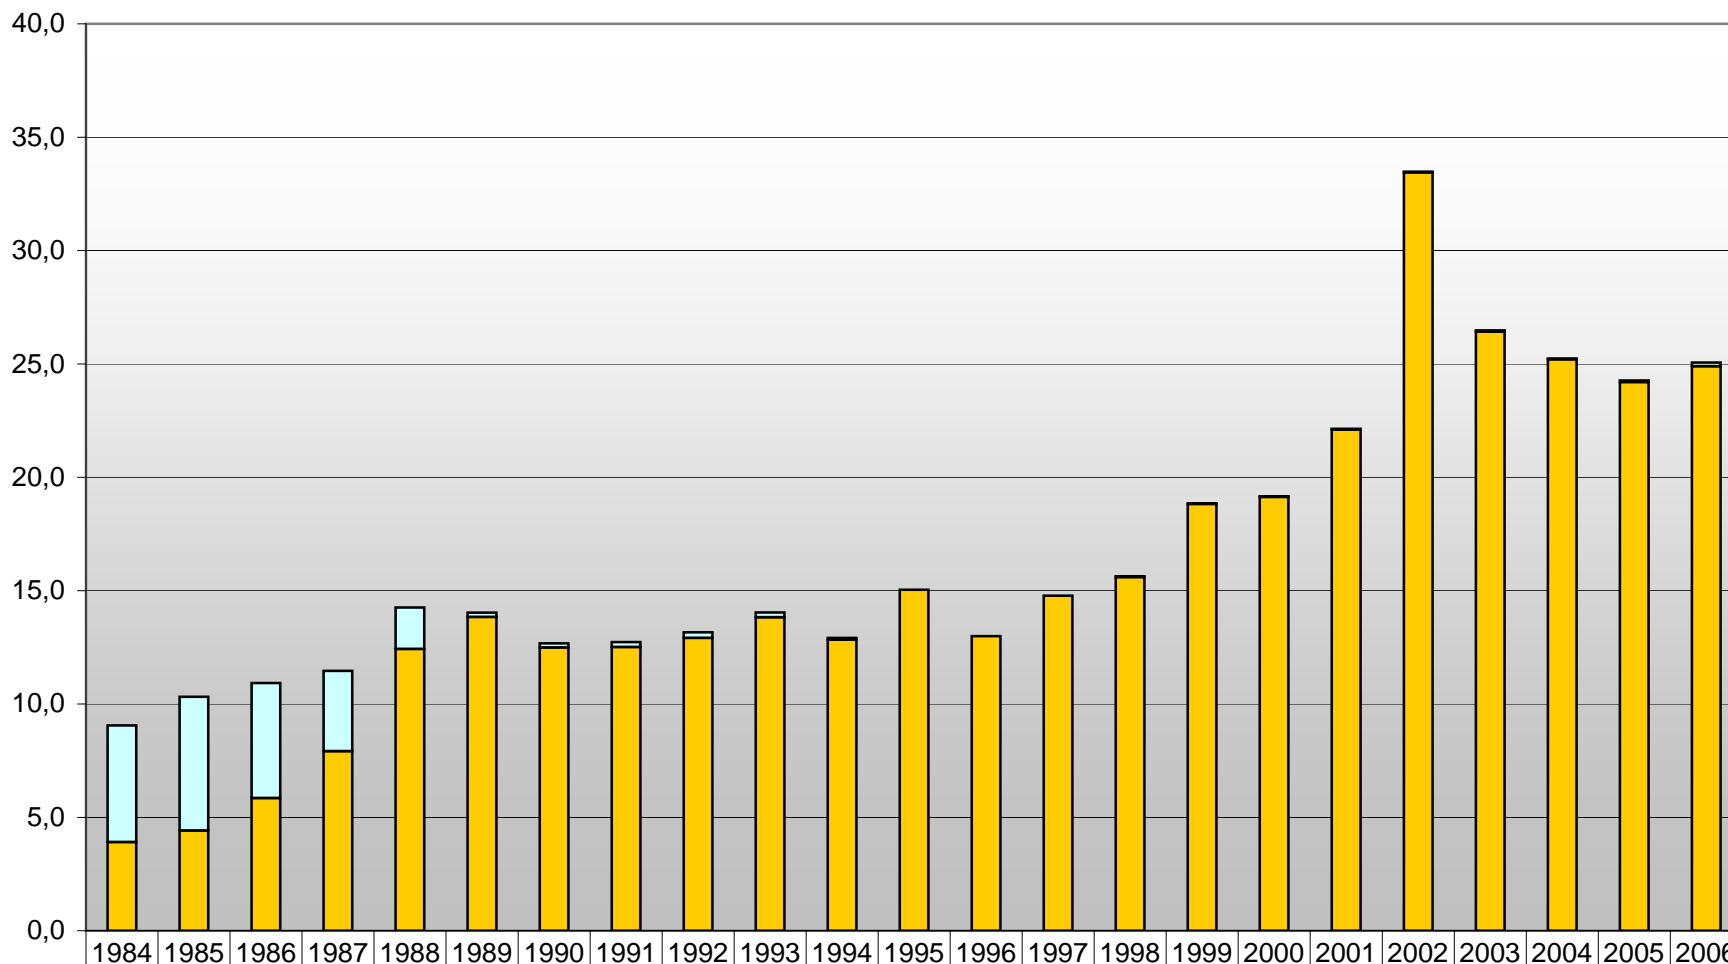

Yfirlit yfir innfluttning á fóðri á árunum 1984 til 2006

Til að fá upplýsingar um innfluttning veljið fóður af listanum. Einnig er hægt að fletta upp eða niður til að sjá súlurit annarra tegunda á listanum.

Búsund tonn

	1984	1985	1986	1987	1988	1989	1990	1991	1992	1993	1994	1995	1996	1997	1998	1999	2000	2001	2002	2003	2004	2005	2006
Alifuglar	20	22	23	19	17	20	17	17	16	15	14	17	15	16	18	18	20	19	23	25	24	23	24
Svín	9	10	11	12	14	14	13	13	13	14	13	15	13	15	16	19	19	22	33	26	25	24	24
Jórturdýr	33	30	26	25	25	26	26	24	20	19	19	24	20	23	27	28	30	29	31	29	31	29	35

Fóðurlöndur fyrir jörturdýr innflutt og innlend framleiðsla 1984 - 2006

Þúsund tonn

Fóðurlöndur fyrir svín innflutt og innlend framleiðsla 1984 - 2006

Þúsund tonn

Innflutt	5,1	5,9	5,1	3,5	1,8	0,2	0,2	0,2	0,3	0,2	0,1	0	0	0	0	0	0	0	0	0,1	0	0,1	0,2
Innlent	3,9	4,4	5,9	7,9	12,4	13,8	12,5	12,5	12,9	13,8	12,8	15,0	13,0	14,8	15,6	18,8	19,1	22,1	33,4	26,4	25,2	24,2	24,9

Fóðurlöndur fyrir alifugla innflutt og innlend framleiðsla 1984 - 2006

Þúsund tonn

Innflutt	11,3	11,6	10,0	3,9	1,9	0,6	0,7	0,6	0,5	0,4	0,2	0,3	0,2	0,0	0,0	0,0	0,0	0,0	0,0	0,0	0,0	0,0	0,0
Innlent	8,2	10,1	12,6	15,2	14,7	19,4	16,6	16,1	15,3	14,8	14,0	16,4	14,9	15,6	17,5	17,9	19,8	19,4	22,6	25,2	23,9	23,9	23,9