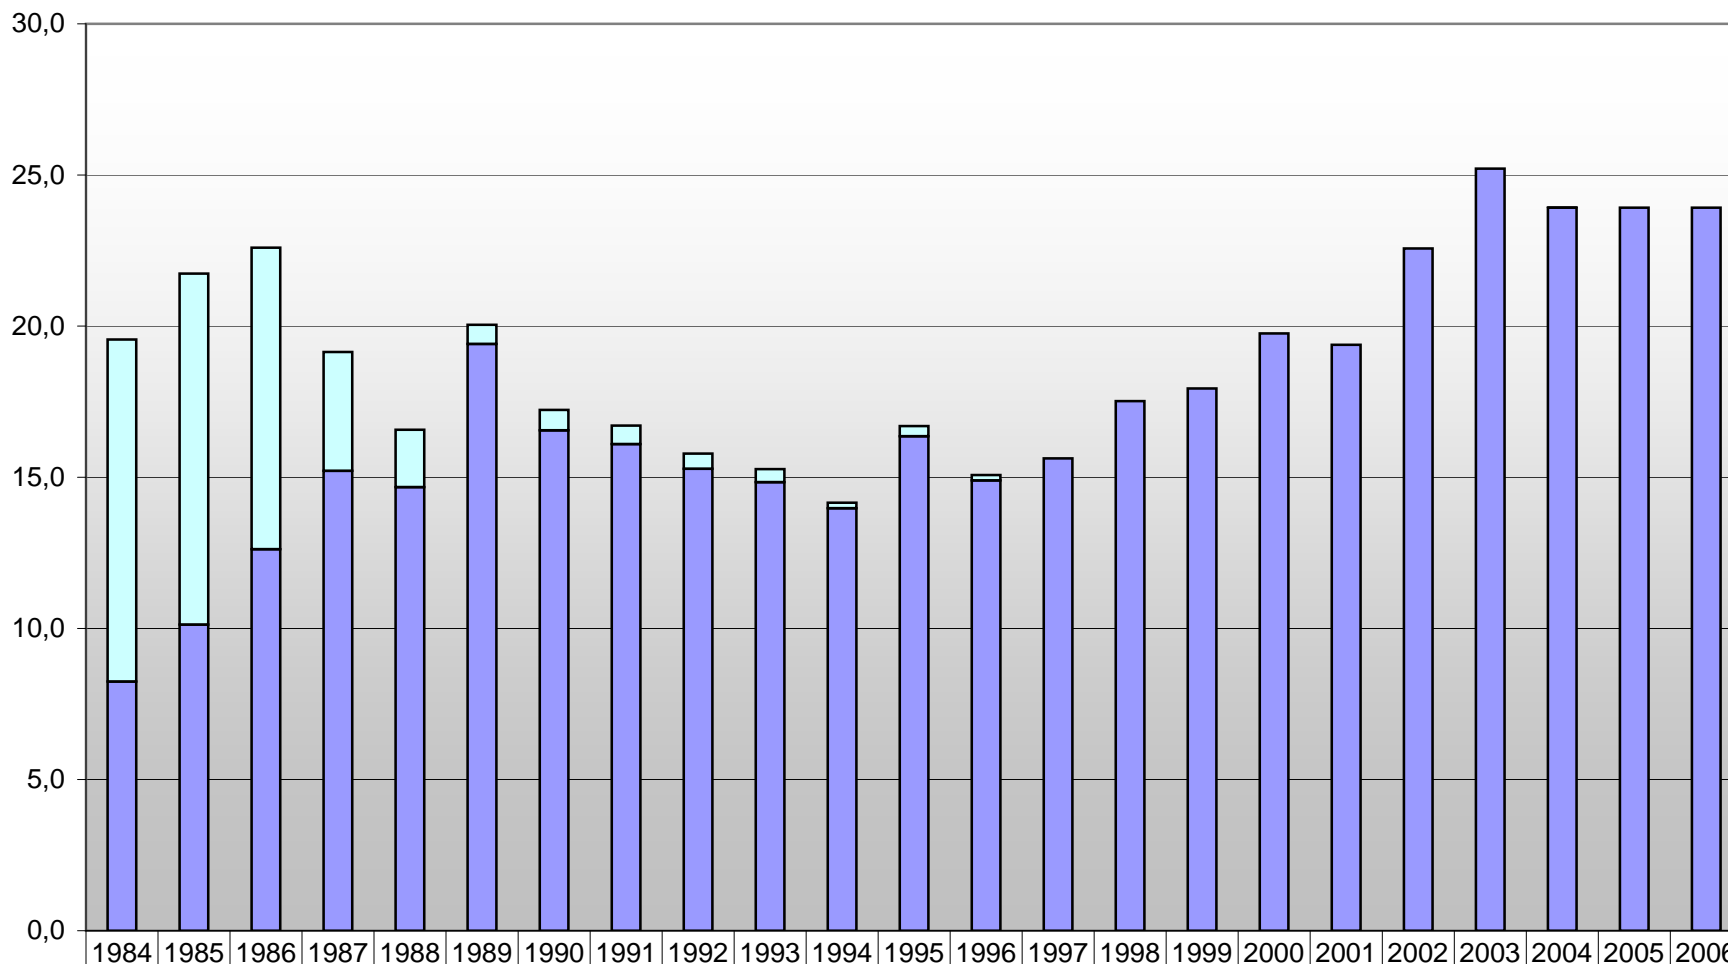

Yfirlit yfir innfluttning á fóðri á árunum 1984 til 2006

Til að fá upplýsingar um innfluttning veljið fóður af listanum. Einnig er hægt að fletta upp eða niður til að sjá súlurit annarra tegunda á listanum.

Búsund tonn

	1984	1985	1986	1987	1988	1989	1990	1991	1992	1993	1994	1995	1996	1997	1998	1999	2000	2001	2002	2003	2004	2005	2006
Alifuglar	20	22	23	19	17	20	17	17	16	15	14	17	15	16	18	18	20	19	23	25	24	23	24
Svín	9	10	11	12	14	14	13	13	13	14	13	15	13	15	16	19	19	22	33	26	25	24	24
Jórturdýr	33	30	26	25	25	26	26	24	20	19	19	24	20	23	27	28	30	29	31	29	31	29	35

Fóðurlöndur fyrir jörturdýr innflutt og innlend framleiðsla 1984 - 2006

Þúsund tonn

Fóðurlöndur fyrir svín innflutt og innlend framleiðsla 1984 - 2006

Þúsund tonn

Innflutt	5,1	5,9	5,1	3,5	1,8	0,2	0,2	0,2	0,3	0,2	0,1	0	0	0	0	0	0	0	0	0,1	0	0,1	0,2
Innlent	3,9	4,4	5,9	7,9	12,4	13,8	12,5	12,5	12,9	13,8	12,8	15,0	13,0	14,8	15,6	18,8	19,1	22,1	33,4	26,4	25,2	24,2	24,9

Fóðurlöndur fyrir alifugla innflutt og innlend framleiðsla 1984 - 2006

Þúsund tonn

Innflutt	11,3	11,6	10,0	3,9	1,9	0,6	0,7	0,6	0,5	0,4	0,2	0,3	0,2	0,0	0,0	0,0	0,0	0,0	0,0	0,0	0,0	0,0	0,0
Innlent	8,2	10,1	12,6	15,2	14,7	19,4	16,6	16,1	15,3	14,8	14,0	16,4	14,9	15,6	17,5	17,9	19,8	19,4	22,6	25,2	23,9	23,9	23,9