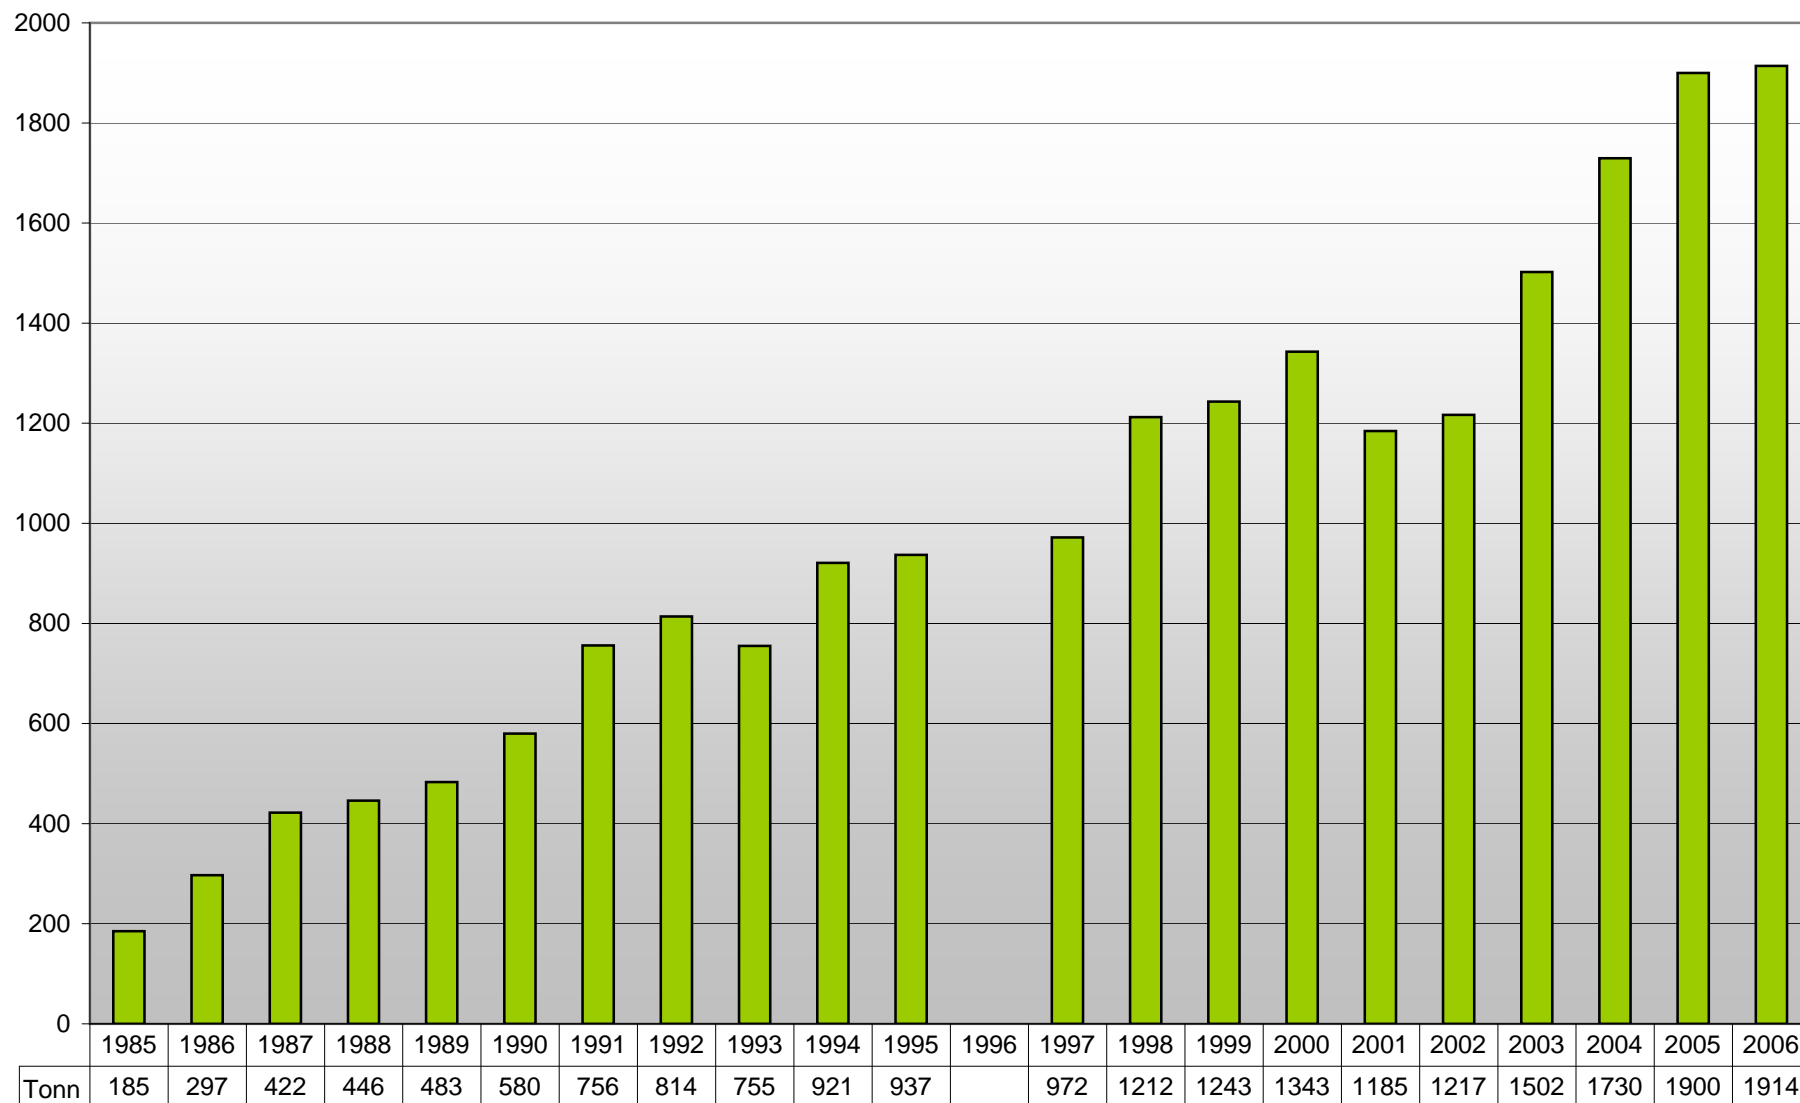

LANDBÚNAÐAR-
STOFNUN

Agricultural Authority of Iceland

Innflutningur á gæludýrafóðri 1985 - 2006