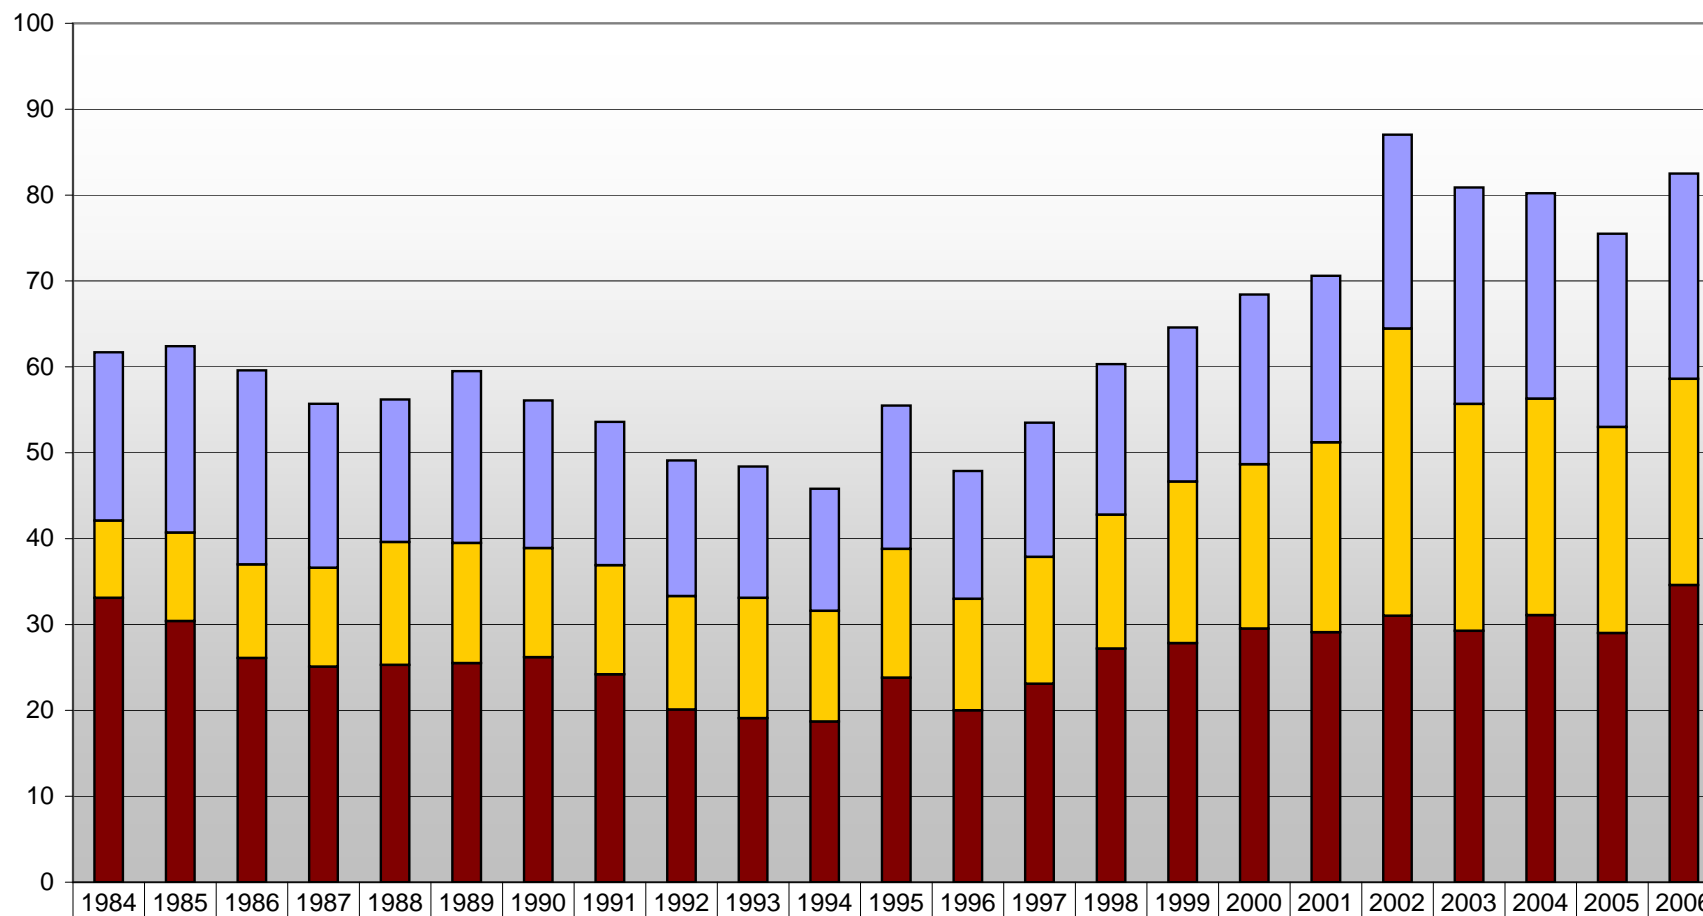

Yfirlit yfir innfluttning á fóðri á árunum 1984 til 2006

Til að fá upplýsingar um innfluttning veljið fóður af listanum. Einnig er hægt að fletta upp eða niður til að sjá súlurit annarra tegunda á listanum.

Búsund tonn

	1984	1985	1986	1987	1988	1989	1990	1991	1992	1993	1994	1995	1996	1997	1998	1999	2000	2001	2002	2003	2004	2005	2006
Alifuglar	20	22	23	19	17	20	17	17	16	15	14	17	15	16	18	18	20	19	23	25	24	23	24
Svín	9	10	11	12	14	14	13	13	13	14	13	15	13	15	16	19	19	22	33	26	25	24	24
Jórturdýr	33	30	26	25	25	26	26	24	20	19	19	24	20	23	27	28	30	29	31	29	31	29	35

Fóðurlöndur fyrir jörturdýr innflutt og innlend framleiðsla 1984 - 2006

Þúsund tonn

Fóðurlöndur fyrir svín innflutt og innlend framleiðsla 1984 - 2006

Þúsund tonn

Innflutt	5,1	5,9	5,1	3,5	1,8	0,2	0,2	0,2	0,3	0,2	0,1	0	0	0	0	0	0	0	0	0,1	0	0,1	0,2
Innlent	3,9	4,4	5,9	7,9	12,4	13,8	12,5	12,5	12,9	13,8	12,8	15,0	13,0	14,8	15,6	18,8	19,1	22,1	33,4	26,4	25,2	24,2	24,9

Fóðurlöndur fyrir alifugla innflutt og innlend framleiðsla 1984 - 2006

Þúsund tonn

Innflutt	11,3	11,6	10,0	3,9	1,9	0,6	0,7	0,6	0,5	0,4	0,2	0,3	0,2	0,0	0,0	0,0	0,0	0,0	0,0	0,0	0,0	0,0	0,0
Innlent	8,2	10,1	12,6	15,2	14,7	19,4	16,6	16,1	15,3	14,8	14,0	16,4	14,9	15,6	17,5	17,9	19,8	19,4	22,6	25,2	23,9	23,9	23,9