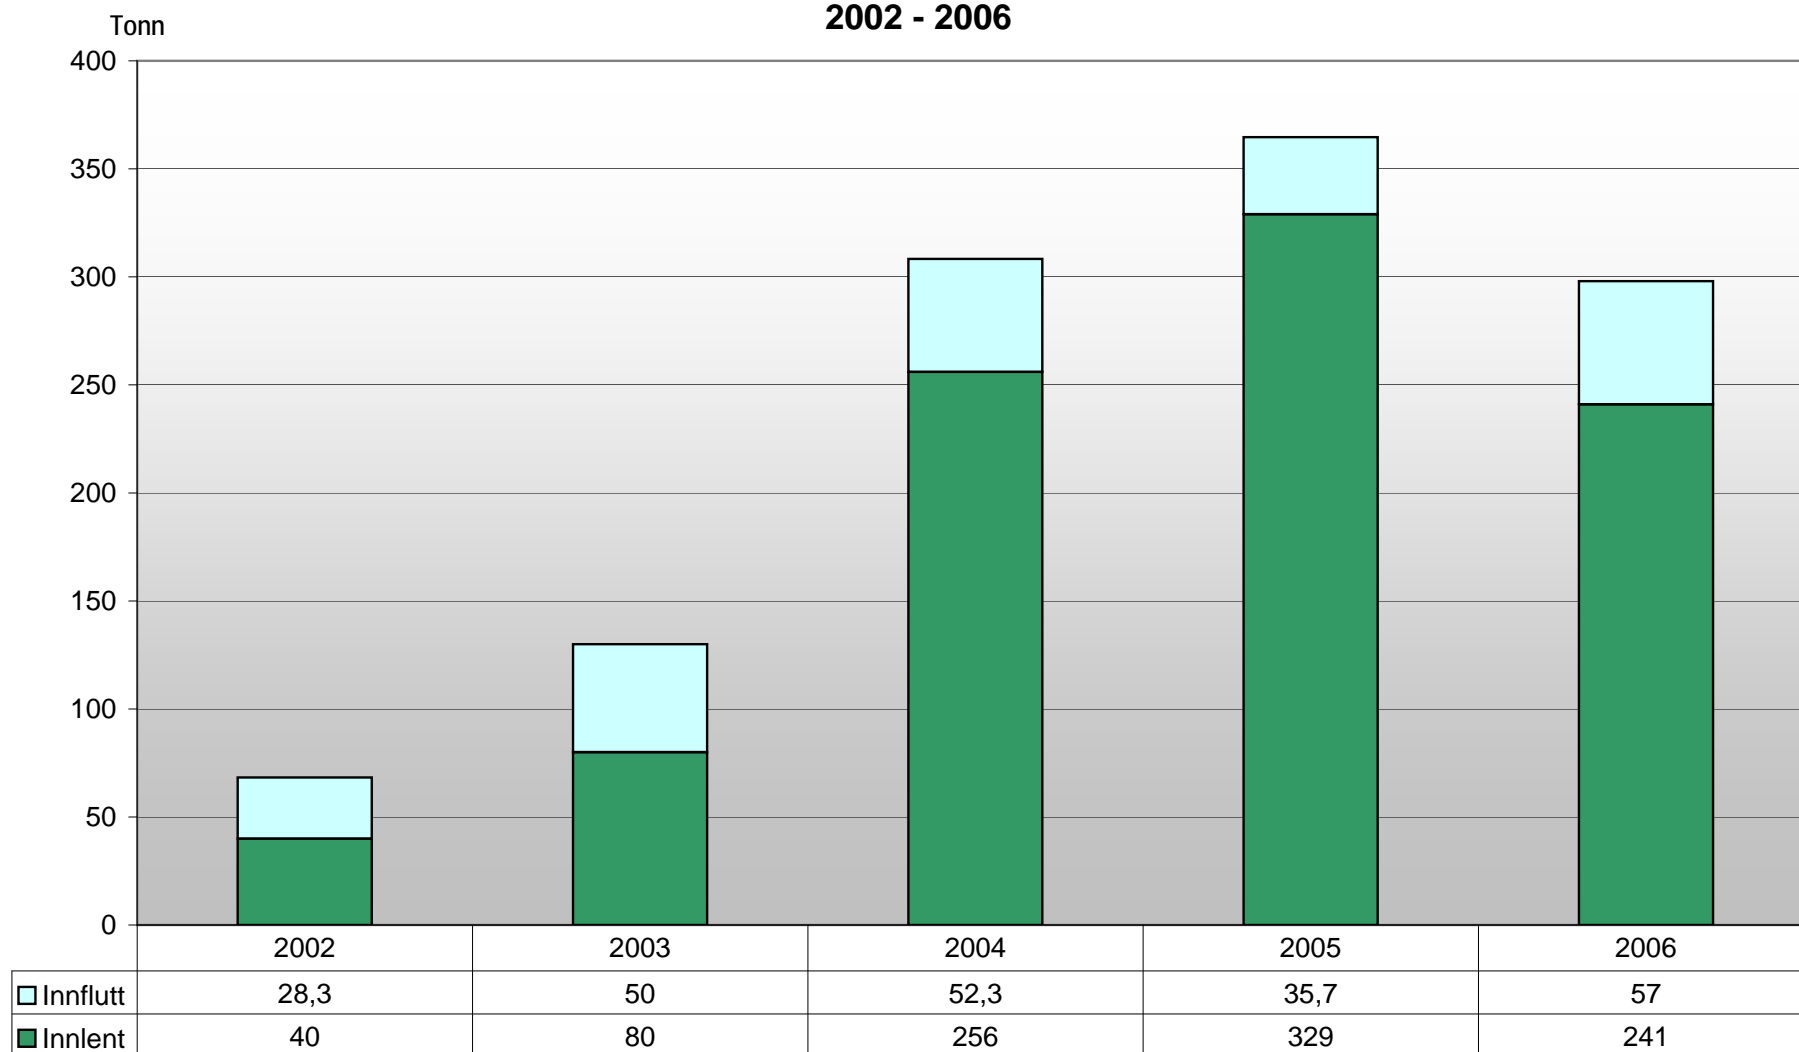

Yfirlit yfir innfluttning á fóðri á árunum 1984 til 2006

Til að fá upplýsingar um innfluttning veljið fóður af listanum. Einnig er hægt að fletta upp eða niður til að sjá súlurit annarra tegunda á listanum.

Fóðurlöndur fyrir jörturdýr innflutt og innlend framleiðsla 1984 - 2006

Þúsund tonn

Fóðurlöndur fyrir svín innflutt og innlend framleiðsla 1984 - 2006

Þúsund tonn

Innflutt	5,1	5,9	5,1	3,5	1,8	0,2	0,2	0,2	0,3	0,2	0,1	0	0	0	0	0	0	0	0	0,1	0	0,1	0,2
Innlent	3,9	4,4	5,9	7,9	12,4	13,8	12,5	12,5	12,9	13,8	12,8	15,0	13,0	14,8	15,6	18,8	19,1	22,1	33,4	26,4	25,2	24,2	24,9

Fóðurlöndur fyrir alifugla innflutt og innlend framleiðsla 1984 - 2006

Þúsund tonn

Innflutt	11,3	11,6	10,0	3,9	1,9	0,6	0,7	0,6	0,5	0,4	0,2	0,3	0,2	0,0	0,0	0,0	0,0	0,0	0,0	0,0	0,0	0,0	0,0
Innlent	8,2	10,1	12,6	15,2	14,7	19,4	16,6	16,1	15,3	14,8	14,0	16,4	14,9	15,6	17,5	17,9	19,8	19,4	22,6	25,2	23,9	23,9	23,9

LANDBÚNAÐAR-
STOFNUN

Agricultural Authority of Iceland

Innflutningur á gæludýrafóðri 1985 - 2006

LANDBÚNAÐAR-
STOFNUN

Agricultural Authority of Iceland

Fóðurlöndur fyrir hross innflutt og innlend framleiðsla 2002 - 2006