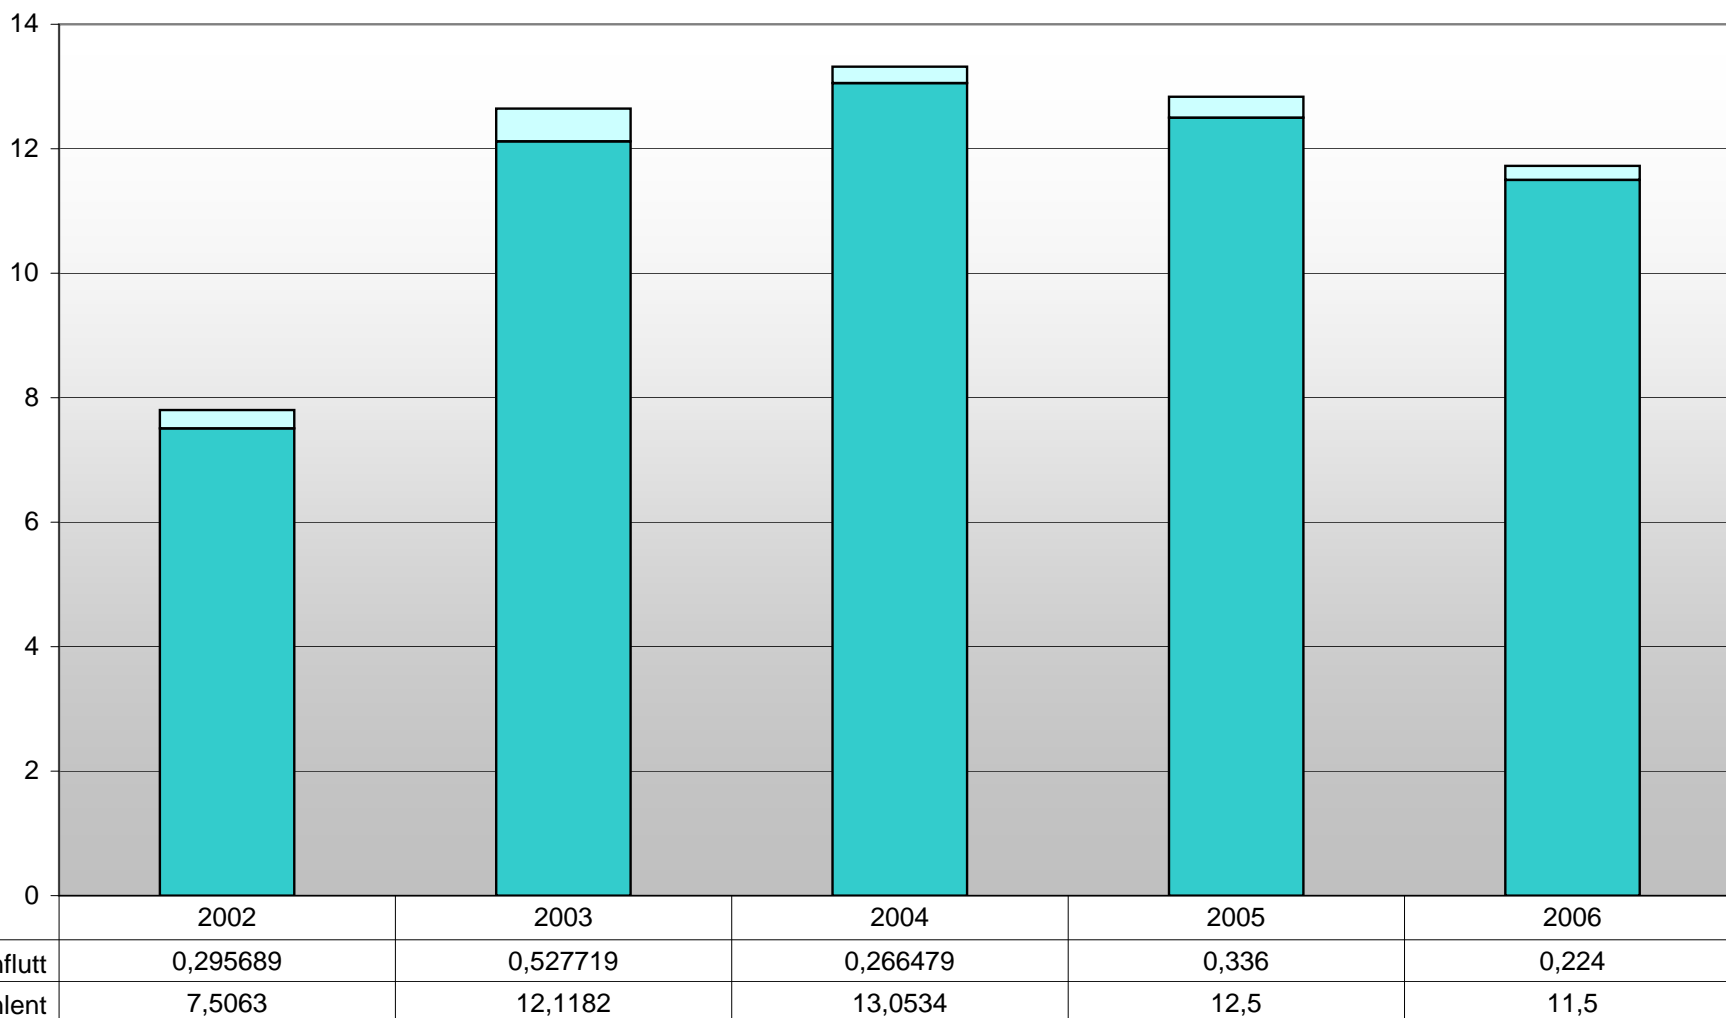

Fóðurlöndur fyrir fiskeldi innflutt og innlend framleiðsla 2002- 2006

Þúsund tonn