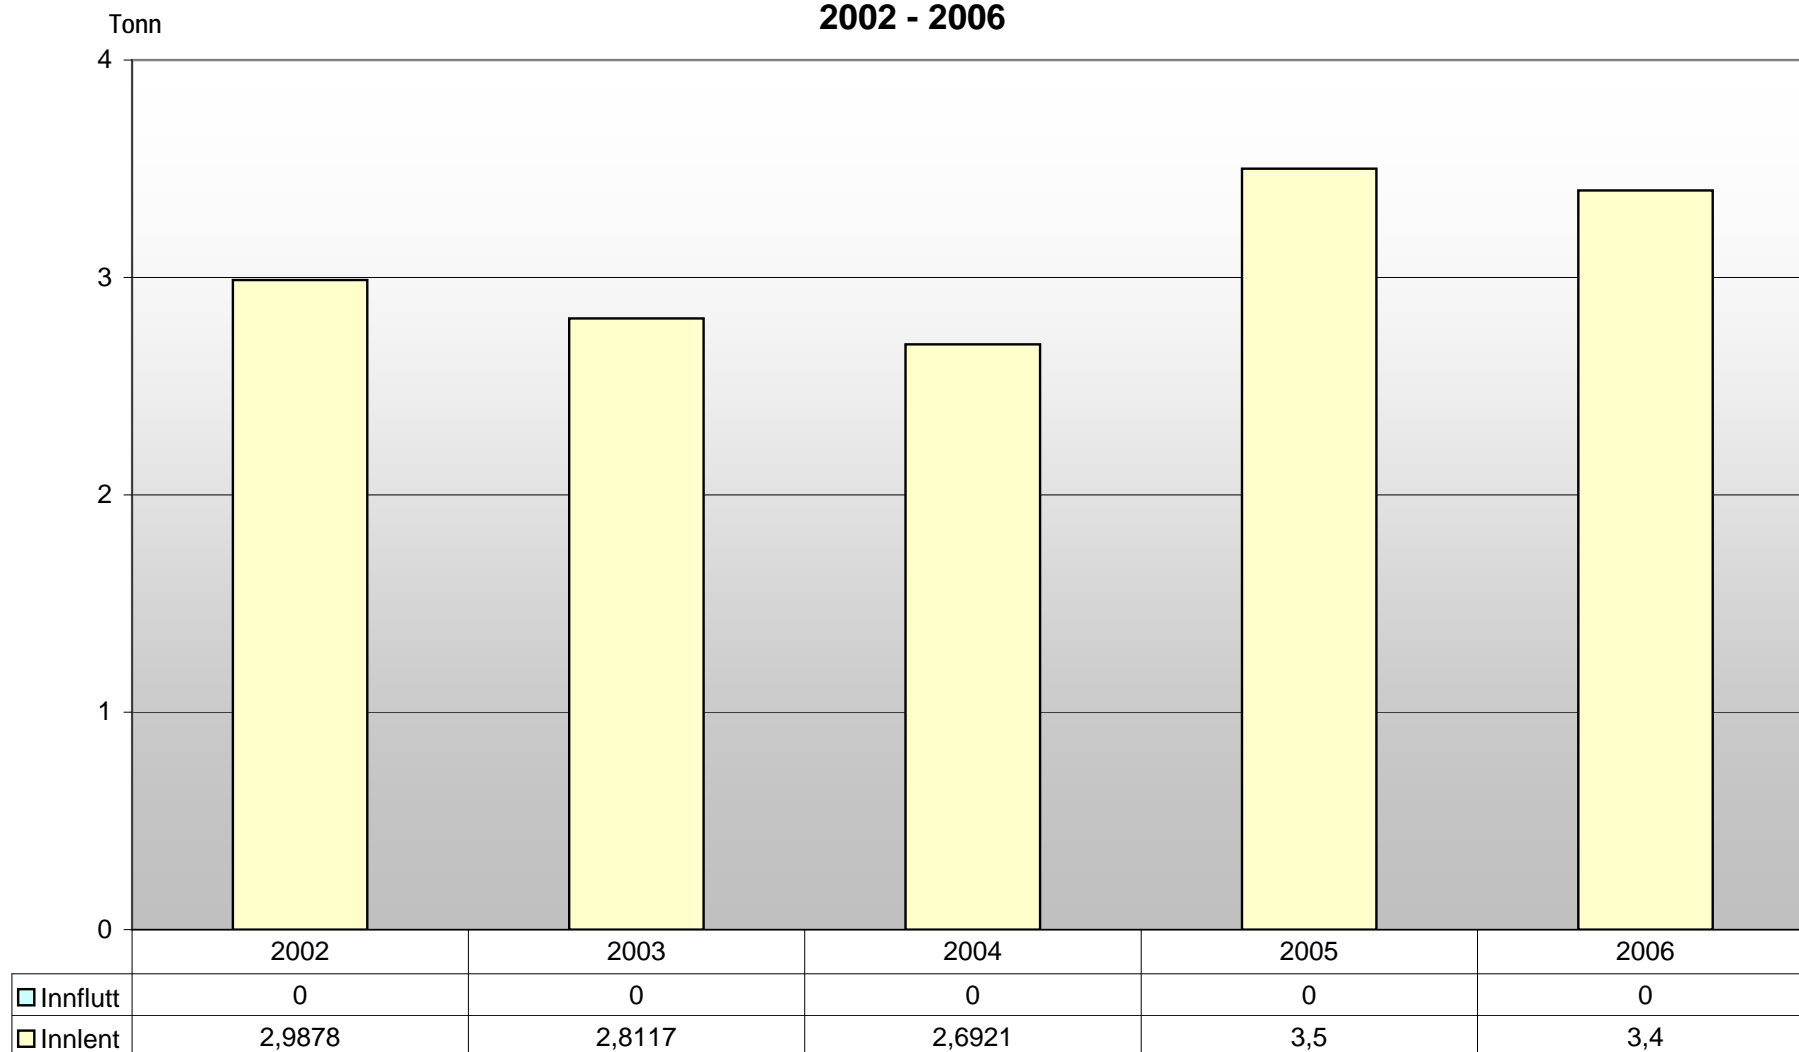

LANDBÚNAÐAR-
STOFNUN

Agricultural Authority of Iceland

Fóðurlöndur fyrir loðdýr (ref og mink) innflutt og innlend framleiðsla 2002 - 2006